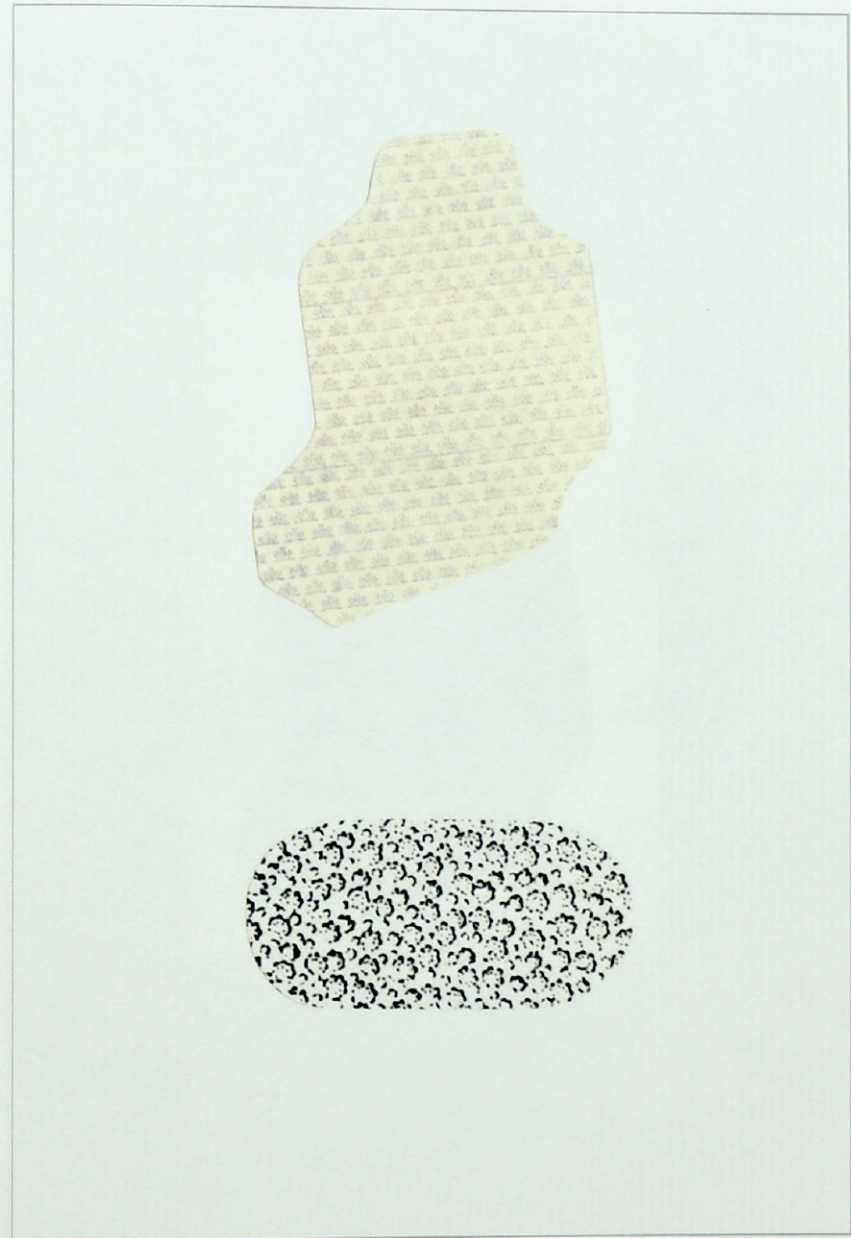

nu

TROU GRIS

faux mouvement

MAQUETTE

1978

M ✓

TROU GRIS

~~impropriétés~~  
~~fait mouvement~~

20 collages

1978

**no reproduction**

## TROUS GRIS (1978-1979)

est constitué de deux séries de travaux plastiques inédits de Michel Vachey soustraits à l'oubli par Monique Vachey et L.L. de Mars.

### PAPIER

FEDRIGONI  
Ispira nero mistero 250  
Soho Tintoretto gesso 140  
X-PER P.W. 250