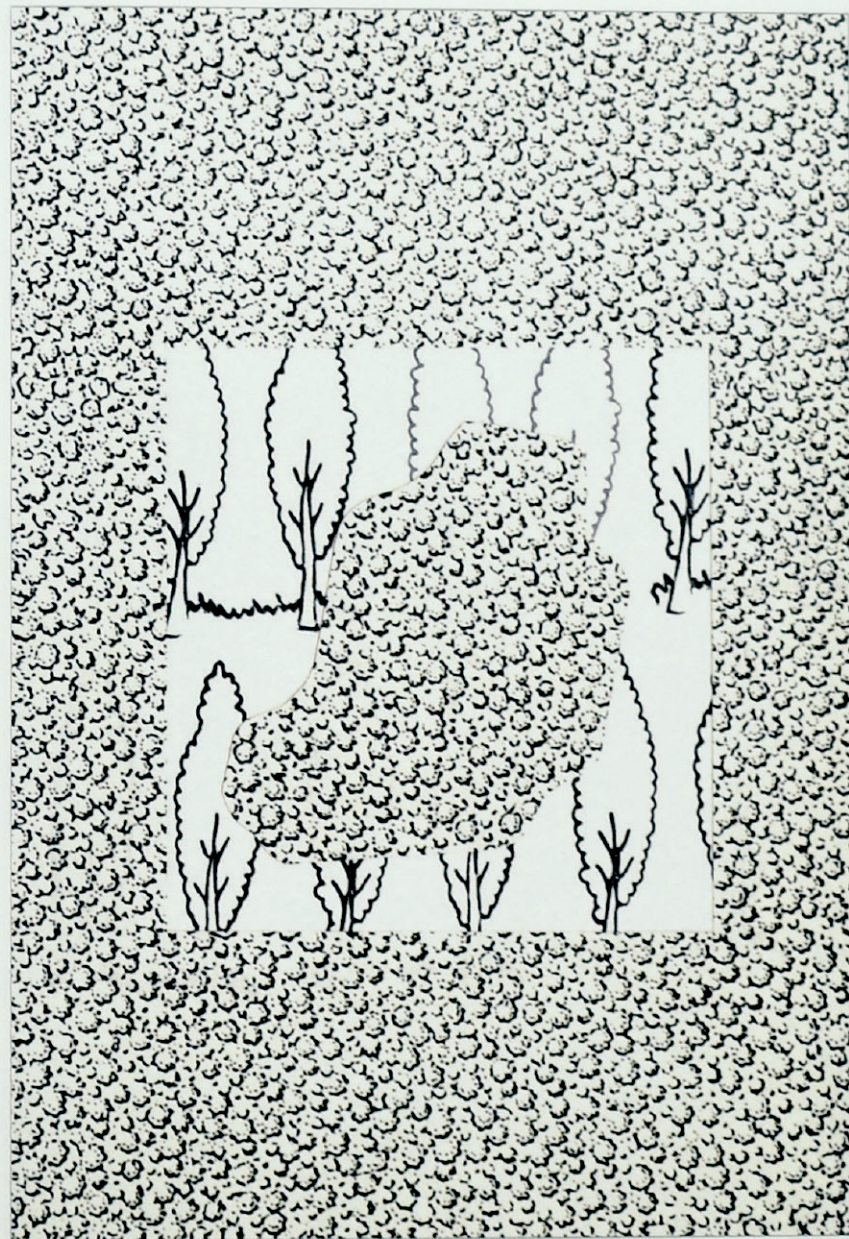

nu

TROU GRIS

faux mouvement

MAQUETTE

1978

M ✓

TROU GRIS

~~impropriétés~~  
~~fait mouvement~~

20 collages

1978

**no reproduction**

## TROUS GRIS (1978-1979)

est constitué de deux séries de travaux plastiques inédits de Michel Vachey soustraits à l'oubli par Monique Vachey et L.L. de Mars.

### PAPIER

FEDRIGONI  
Ispira nero mistero 250  
Soho Tintoretto gesso 140  
X-PER P.W. 250