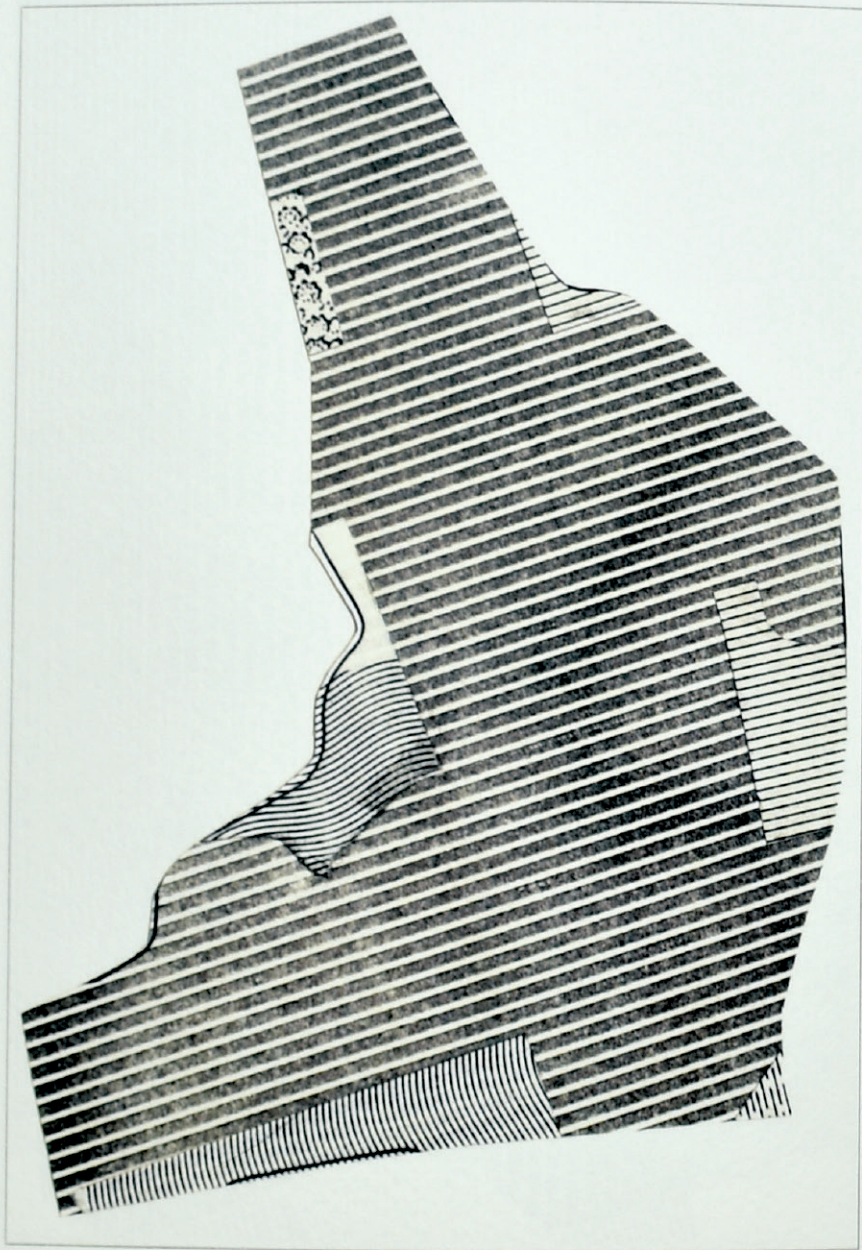

nu

TROU GRIS

faux mouvement

MAQUETTE

1978

M ✓

TROU GRIS

~~impropriétés~~  
~~fait mouvement~~

20 collages

1978

**no reproduction**

## TROUS GRIS (1978-1979)

est constitué de deux séries de travaux plastiques inédits de Michel Vachey soustraits à l'oubli par Monique Vachey et L.L. de Mars.