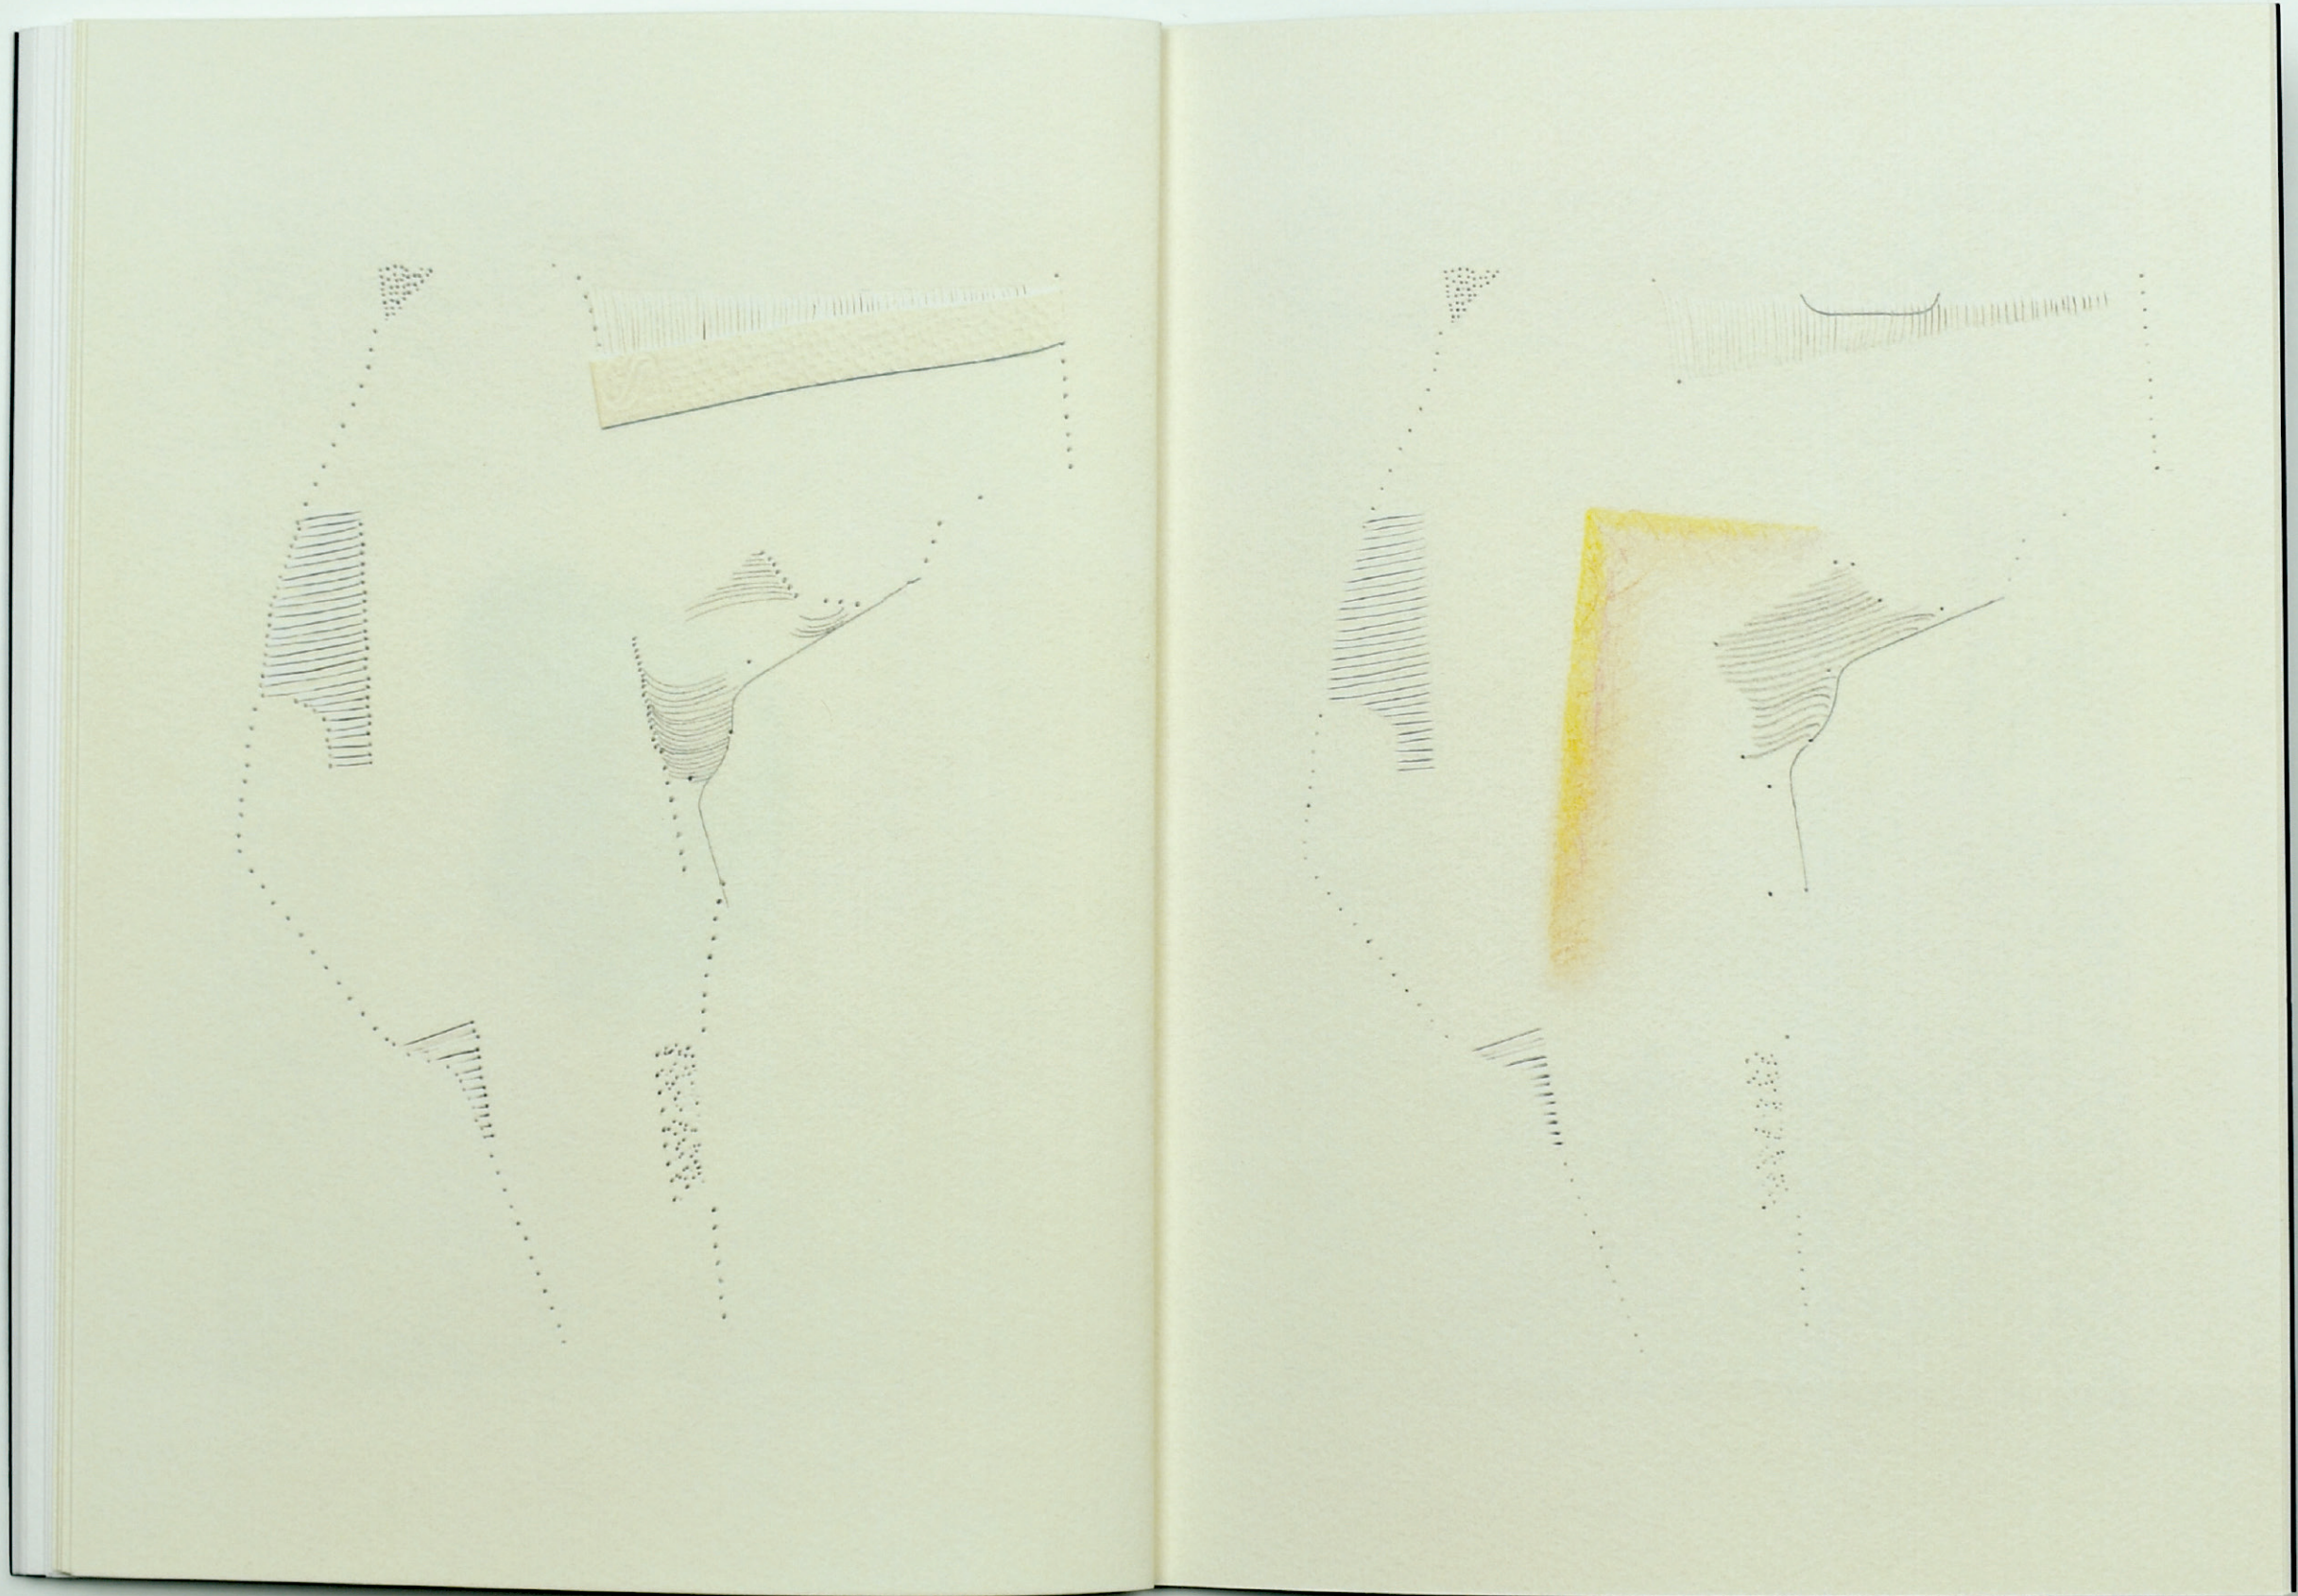

nu

TROU GRIS

faux mouvement

MAQUETTE

1978

M ✓

TROU GRIS

~~impropriétés~~  
~~fait mouvement~~

20 collages

1978

**no reproduction**

## TROUS GRIS (1978-1979)

est constitué de deux séries de travaux plastiques inédits de Michel Vachey soustraits à l'oubli par Monique Vachey et L.L. de Mars.