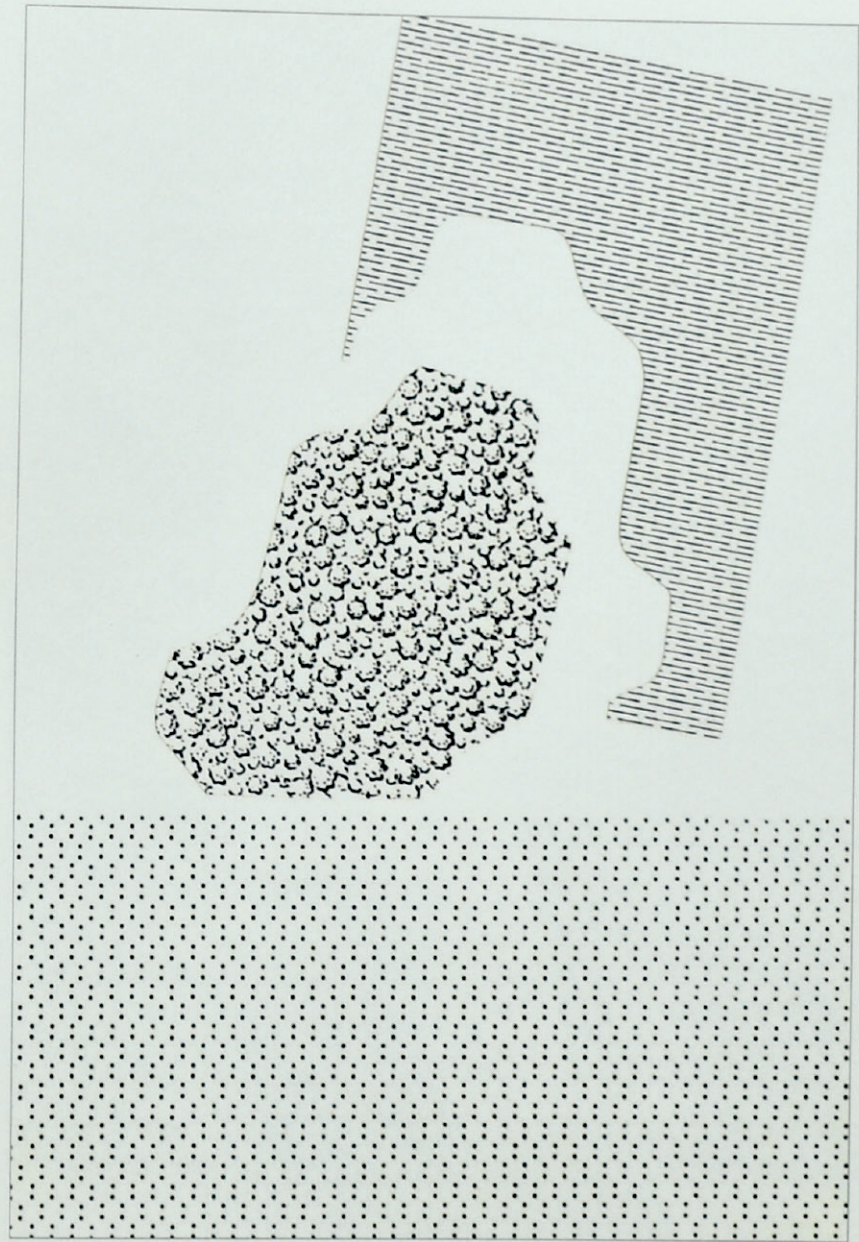

nu

TROU GRIS

faux mouvement

MAQUETTE

1978

M ✓

TROU GRIS

~~impropriétés~~  
~~fait mouvement~~

20 collages

1978

**no reproduction**

## TROUS GRIS (1978-1979)

est constitué de deux séries de travaux plastiques inédits de Michel Vachey soustraits à l'oubli par Monique Vachey et L.L. de Mars.

### PAPIER

FEDRIGONI  
Ispira nero mistero 250  
Soho Tintoretto gesso 140  
X-PER P.W. 250