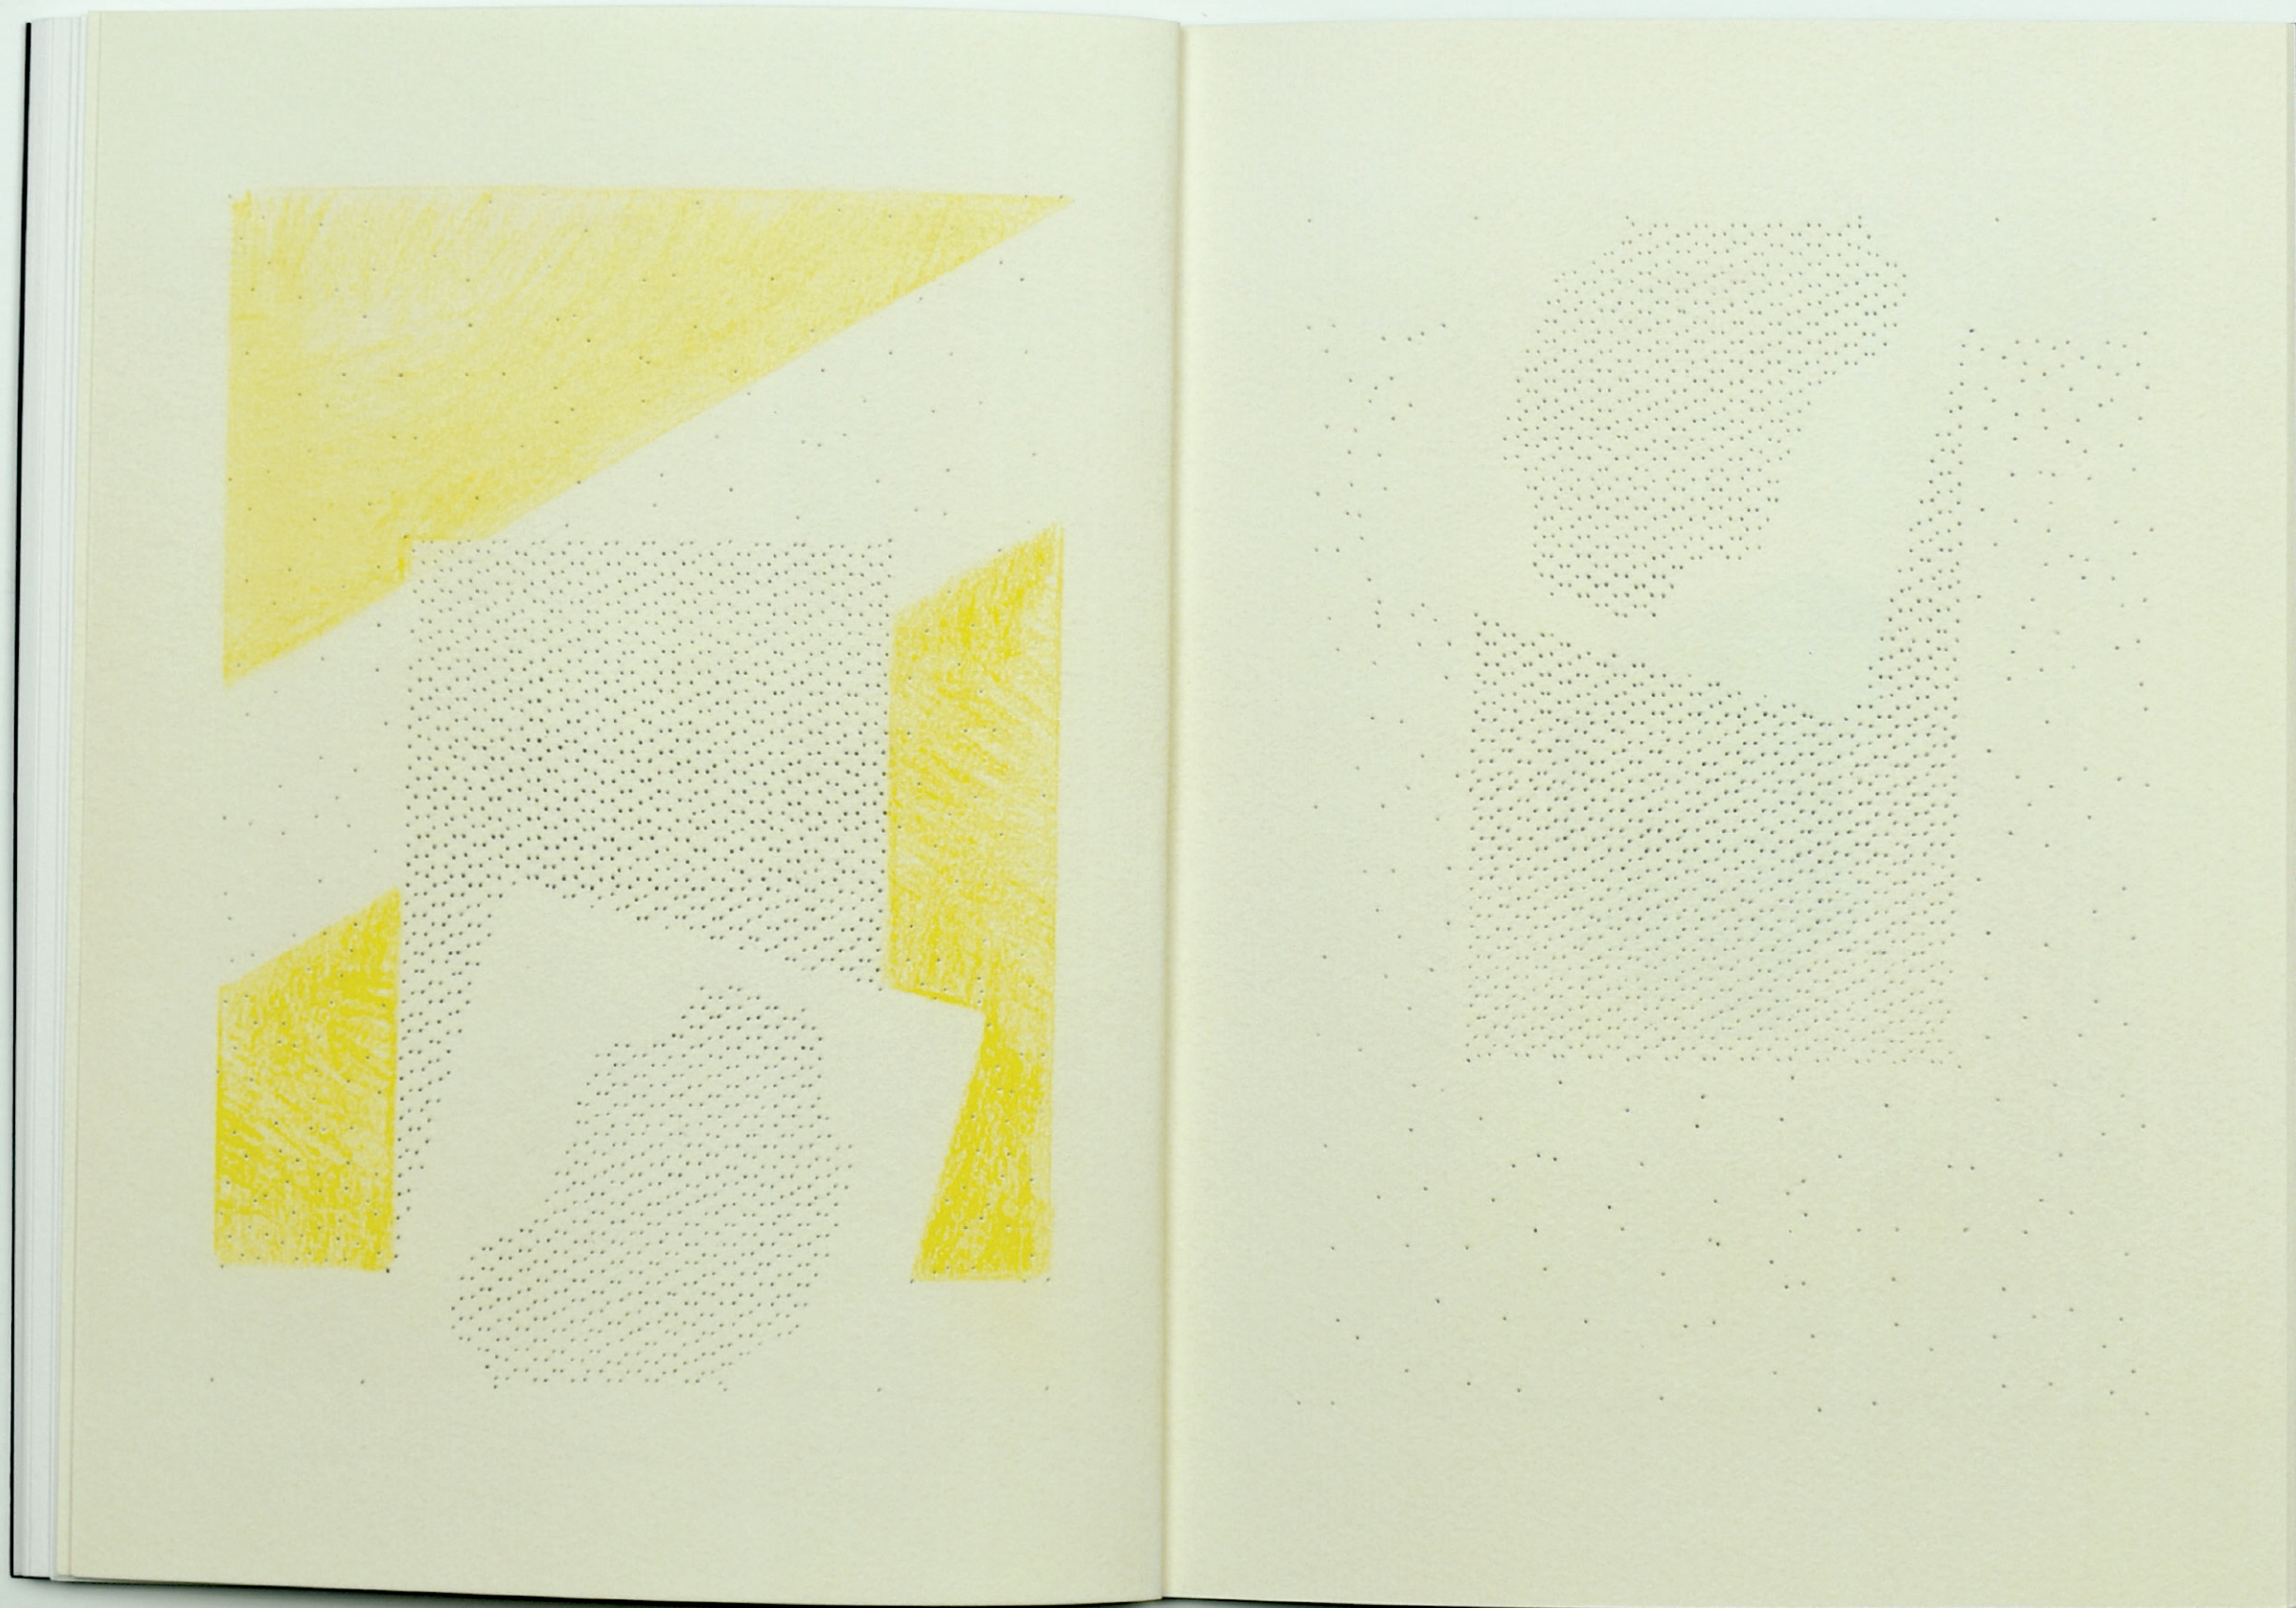

nu

TROU GRIS

faux mouvement

MAQUETTE

1978

M ✓

TROU GRIS

~~impropriétés~~  
~~fait mouvement~~

## TROUS GRIS (1978-1979)

est constitué de deux séries de travaux plastiques inédits de Michel Vachey soustraits à l'oubli par Monique Vachey et L.L. de Mars.