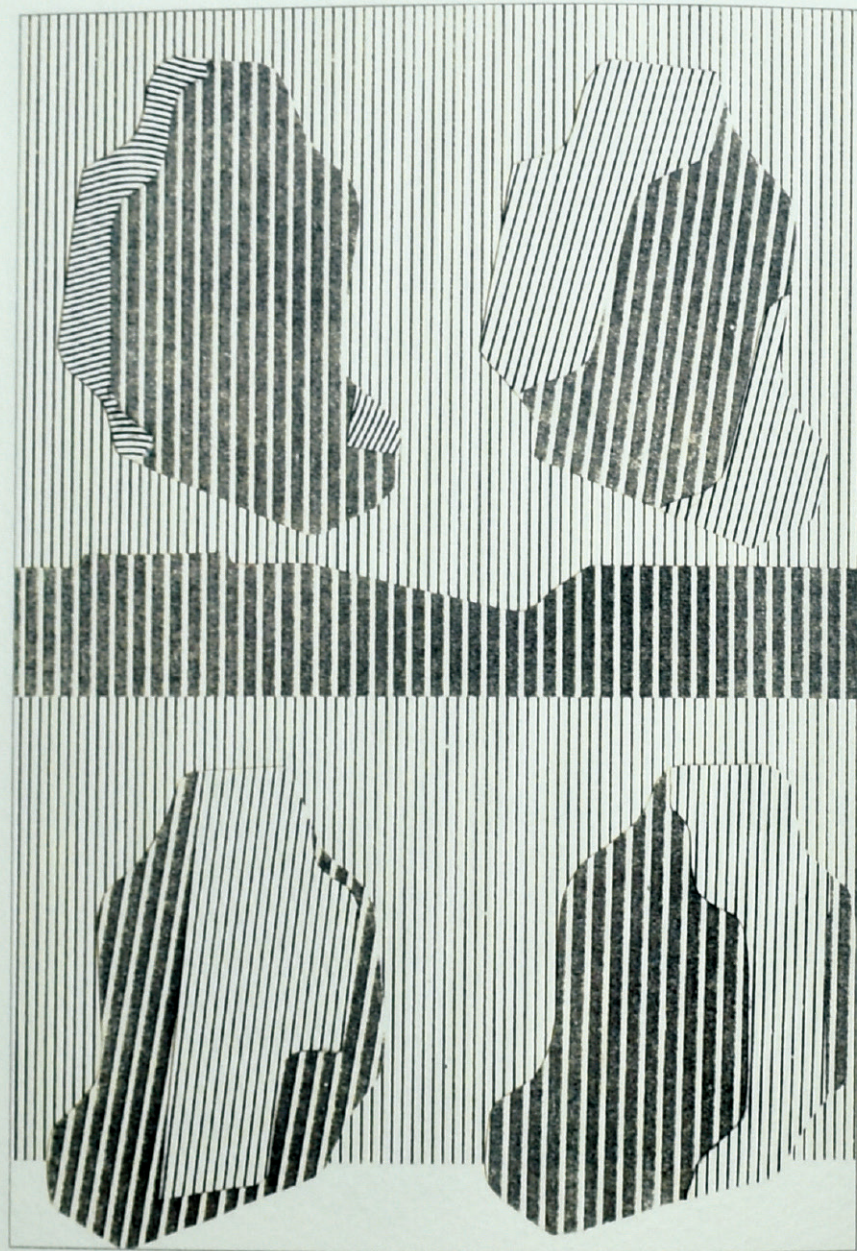

nu

TROU GRIS

faux mouvement

MAQUETTE

1978

M ✓

TROU GRIS

~~impropriétés~~  
~~fait mouvement~~

20 collages

1978

**no reproduction**

## TROUS GRIS (1978-1979)

est constitué de deux séries de travaux plastiques inédits de Michel Vachey soustraits à l'oubli par Monique Vachey et L.L. de Mars.