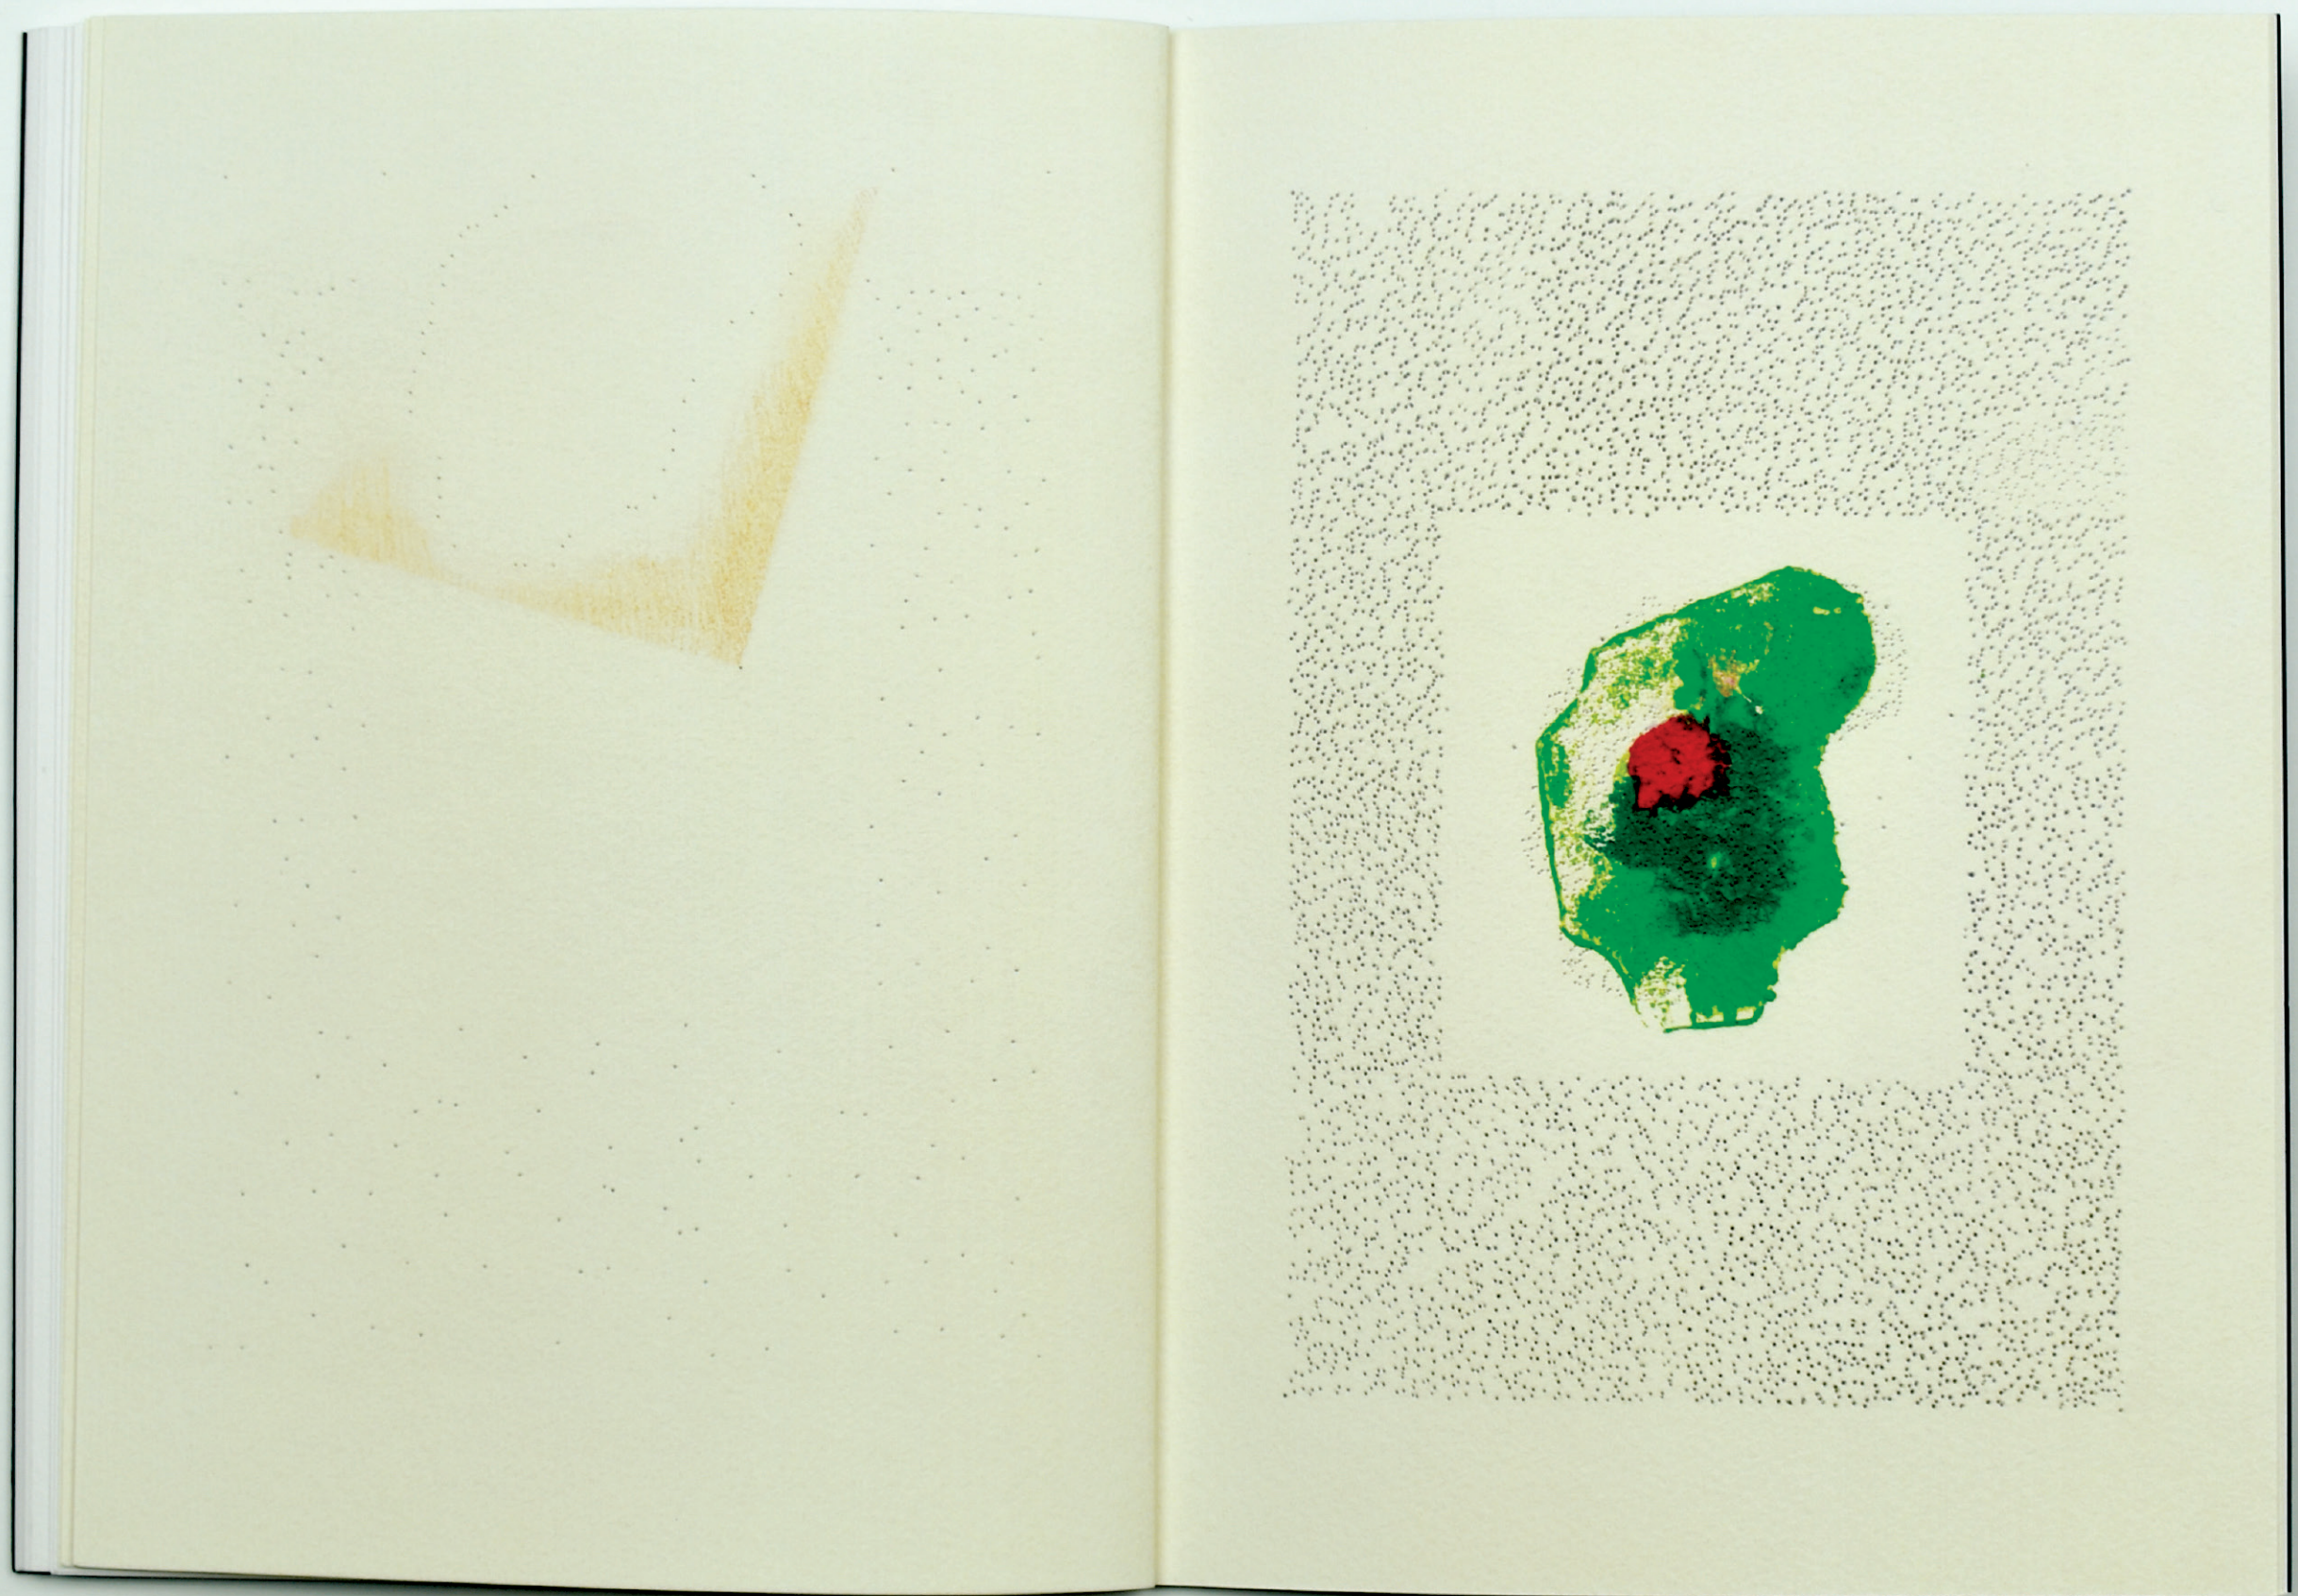

nu

TROU GRIS

faux mouvement

MAQUETTE

1978

M ✓

TROU GRIS

~~impropriétés~~  
~~fait mouvement~~

20 collages

1978

**no reproduction**

## TROUS GRIS (1978-1979)

est constitué de deux séries de travaux plastiques inédits de Michel Vachey soustraits à l'oubli par Monique Vachey et L.L. de Mars.