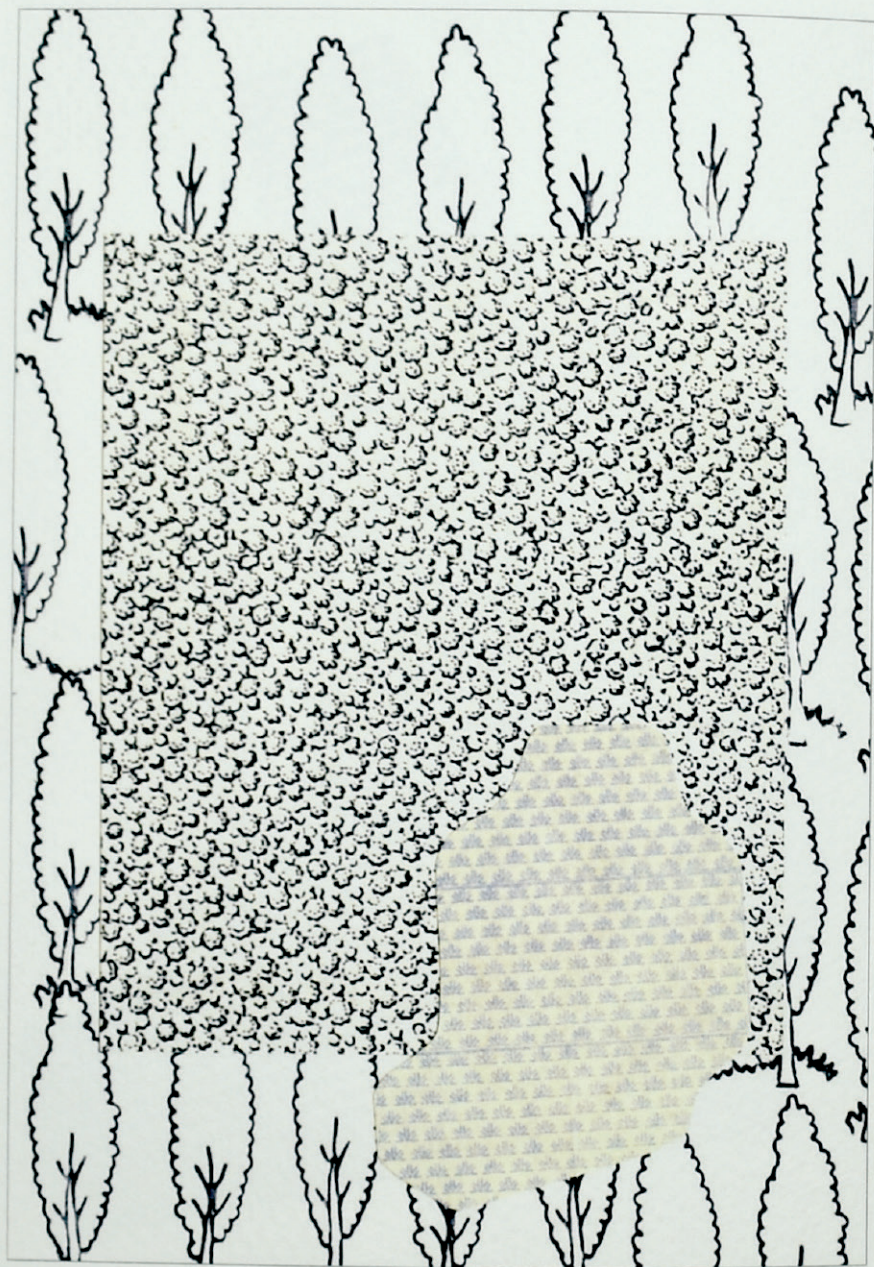

nu

TROU GRIS

faux mouvement

MAQUETTE

1978

M ✓

TROU GRIS

~~impropriétés~~  
~~fait mouvement~~

20 collages

1978

**no reproduction**

## TROUS GRIS (1978-1979)

est constitué de deux séries de travaux plastiques inédits de Michel Vachey soustraits à l'oubli par Monique Vachey et L.L. de Mars.

### PAPIER

FEDRIGONI  
Ispira nero mistero 250  
Soho Tintoretto gesso 140  
X-PER P.W. 250