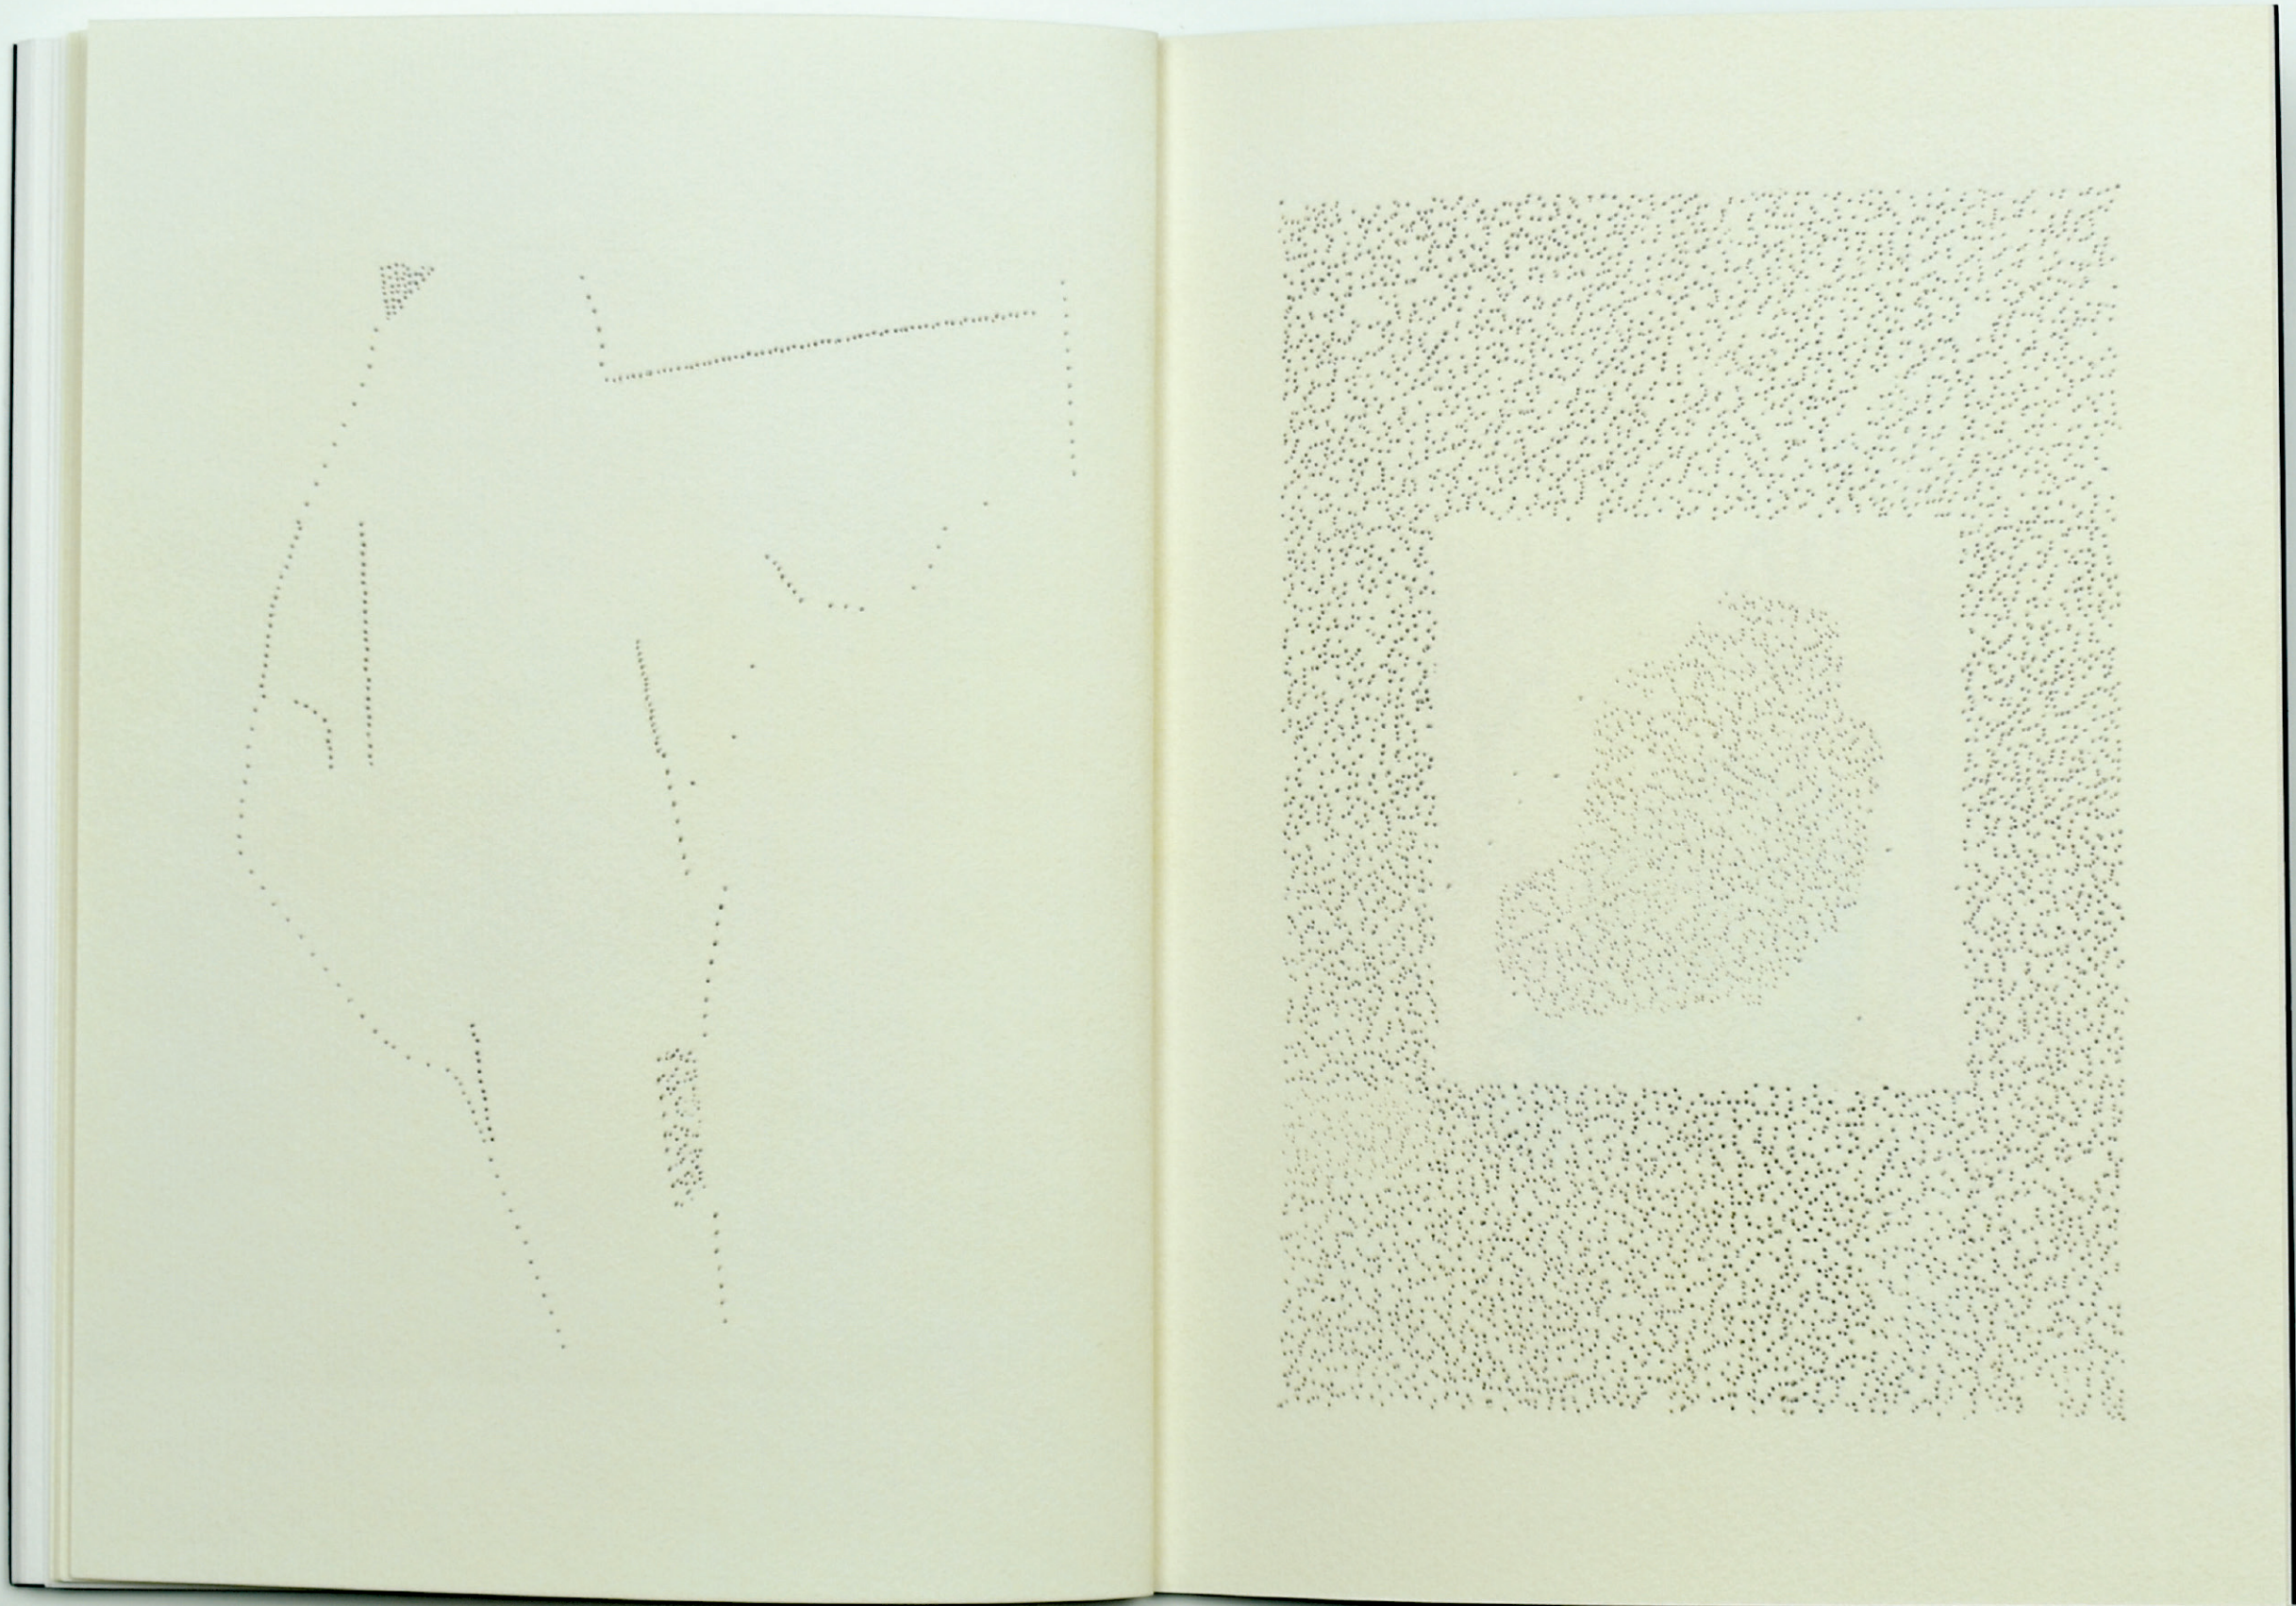

nu

TROU GRIS

faux mouvement

MAQUETTE

1978

M ✓

TROU GRIS

~~impropriétés~~  
~~fait mouvement~~

## TROUS GRIS (1978-1979)

est constitué de deux séries de travaux plastiques inédits de Michel Vachey soustraits à l'oubli par Monique Vachey et L.L. de Mars.