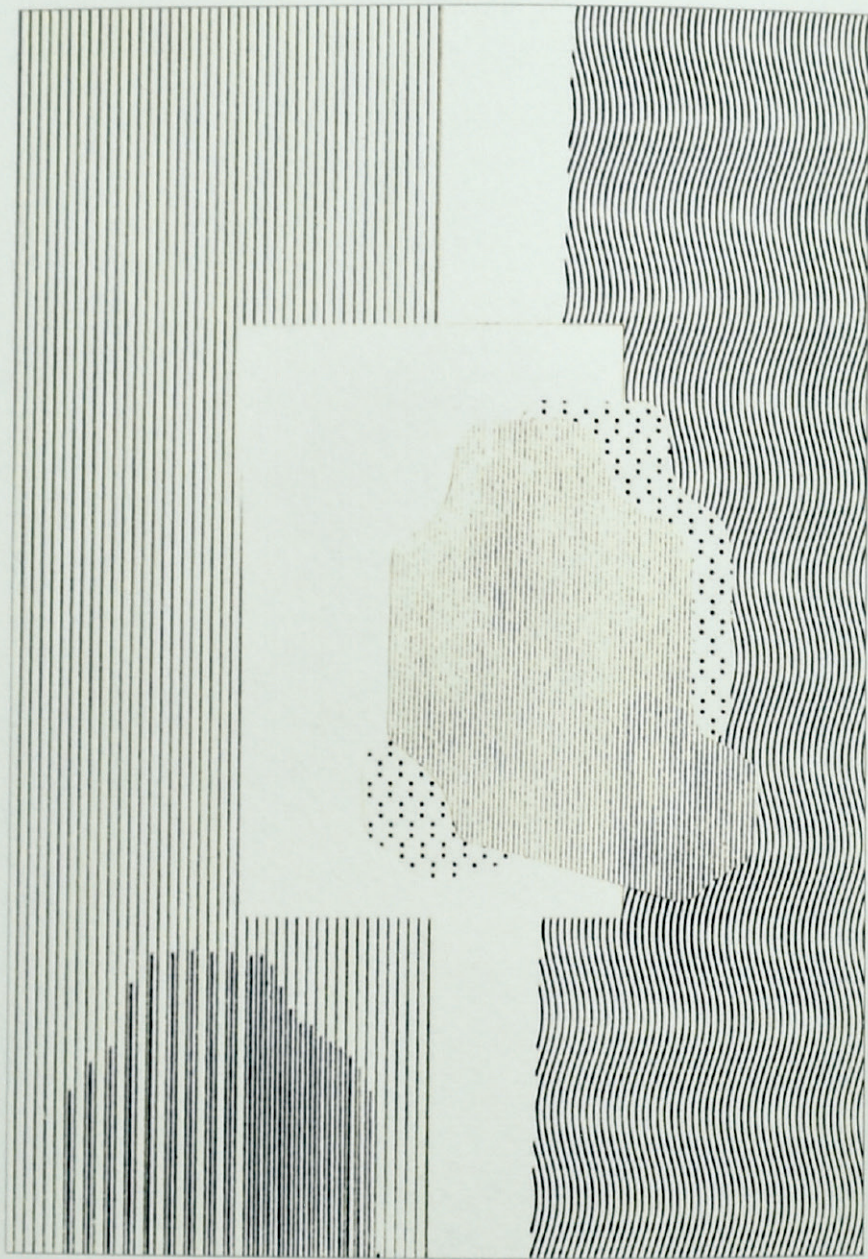

nu

TROU GRIS

faux mouvement

MAQUETTE

1978

M ✓

TROU GRIS

~~impropriétés~~  
~~fait mouvement~~

20 collages

1978

**no reproduction**

## TROUS GRIS (1978-1979)

est constitué de deux séries de travaux plastiques inédits de Michel Vachey soustraits à l'oubli par Monique Vachey et L.L. de Mars.

### PAPIER

FEDRIGONI  
Ispira nero mistero 250  
Soho Tintoretto gesso 140  
X-PER P.W. 250