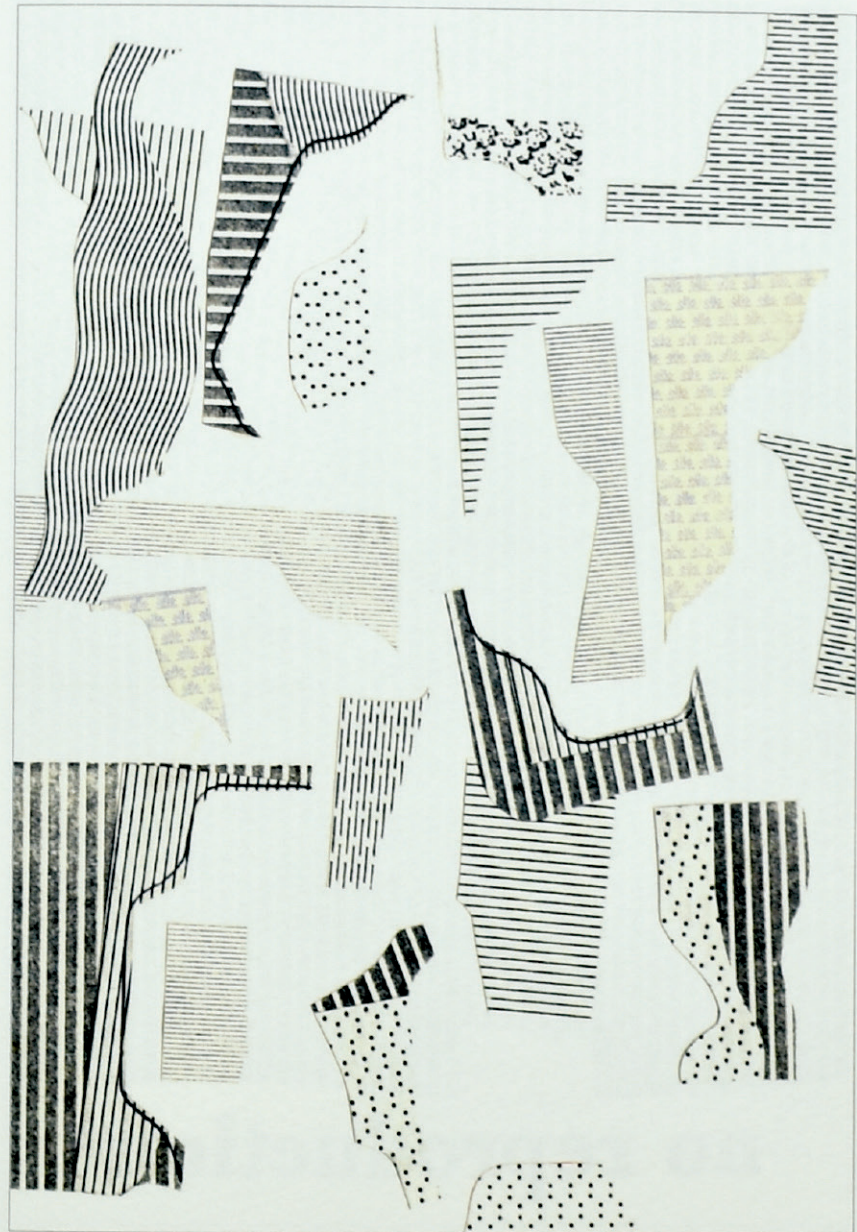

nu

TROU GRIS

faux mouvement

MAQUETTE

1978

M ✓

TROU GRIS

~~impropriétés~~  
~~fait mouvement~~

20 collages

1978

**no reproduction**

## TROUS GRIS (1978-1979)

est constitué de deux séries de travaux plastiques inédits de Michel Vachey soustraits à l'oubli par Monique Vachey et L.L. de Mars.

### PAPIER

FEDRIGONI  
Ispira nero mistero 250  
Soho Tintoretto gesso 140  
X-PER P.W. 250