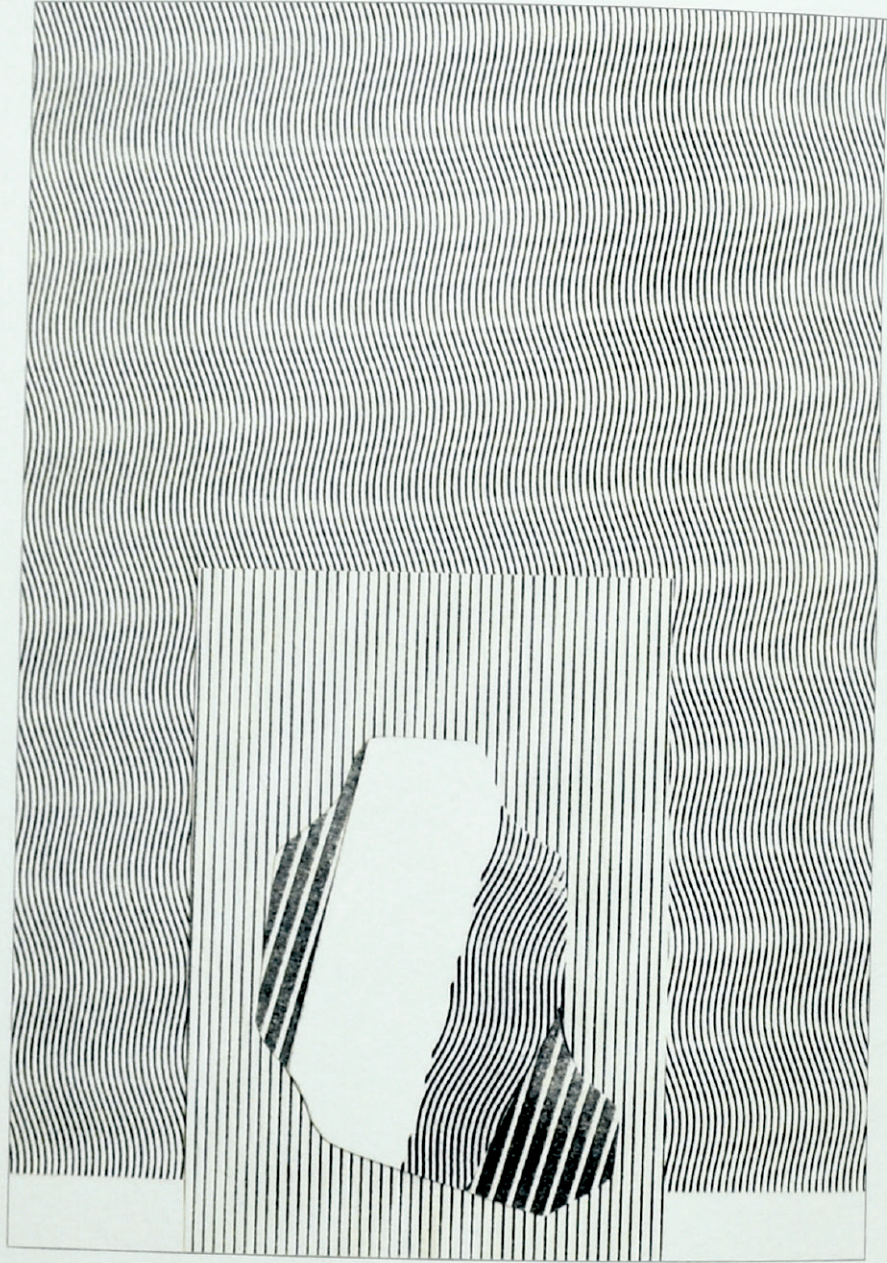

nu

TROU GRIS

faux mouvement

MAQUETTE

1978

M ✓

TROU GRIS

~~impropriétés~~  
~~fait mouvement~~

20 collages

1978

**no reproduction**

## TROUS GRIS (1978-1979)

est constitué de deux séries de travaux plastiques inédits de Michel Vachey soustraits à l'oubli par Monique Vachey et L.L. de Mars.

### PAPIER

FEDRIGONI  
Ispira nero mistero 250  
Soho Tintoretto gesso 140  
X-PER P.W. 250