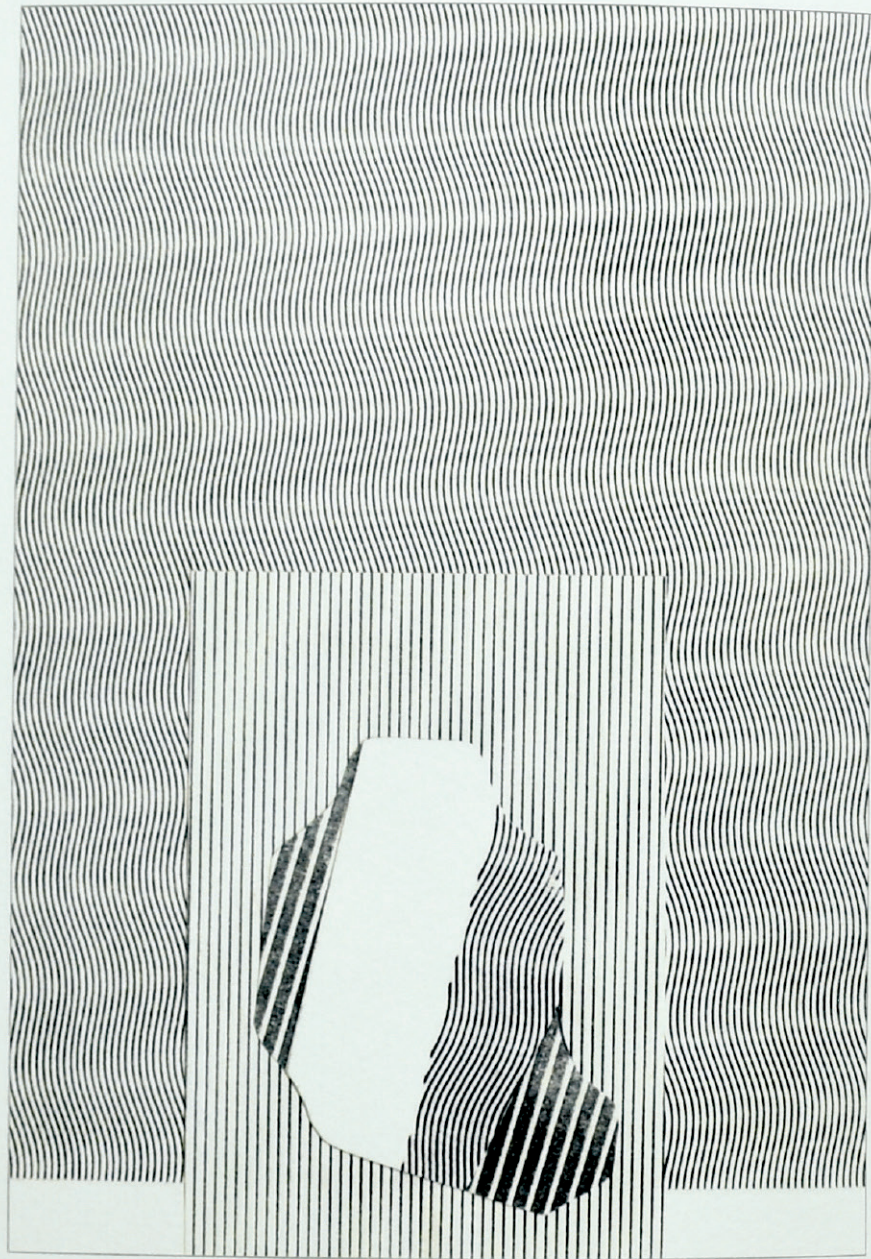

nu

TROU GRIS

faux mouvement

MAQUETTE

1978

M ✓

TROU GRIS

~~impropriétés~~  
~~fait mouvement~~

20 collages

1978

**no reproduction**

## TROUS GRIS (1978-1979)

est constitué de deux séries de travaux plastiques inédits de Michel Vachey soustraits à l'oubli par Monique Vachey et L.L. de Mars.

### PAPIER

FEDRIGONI  
Ispira nero mistero 250  
Soho Tintoretto gesso 140  
X-PER P.W. 250