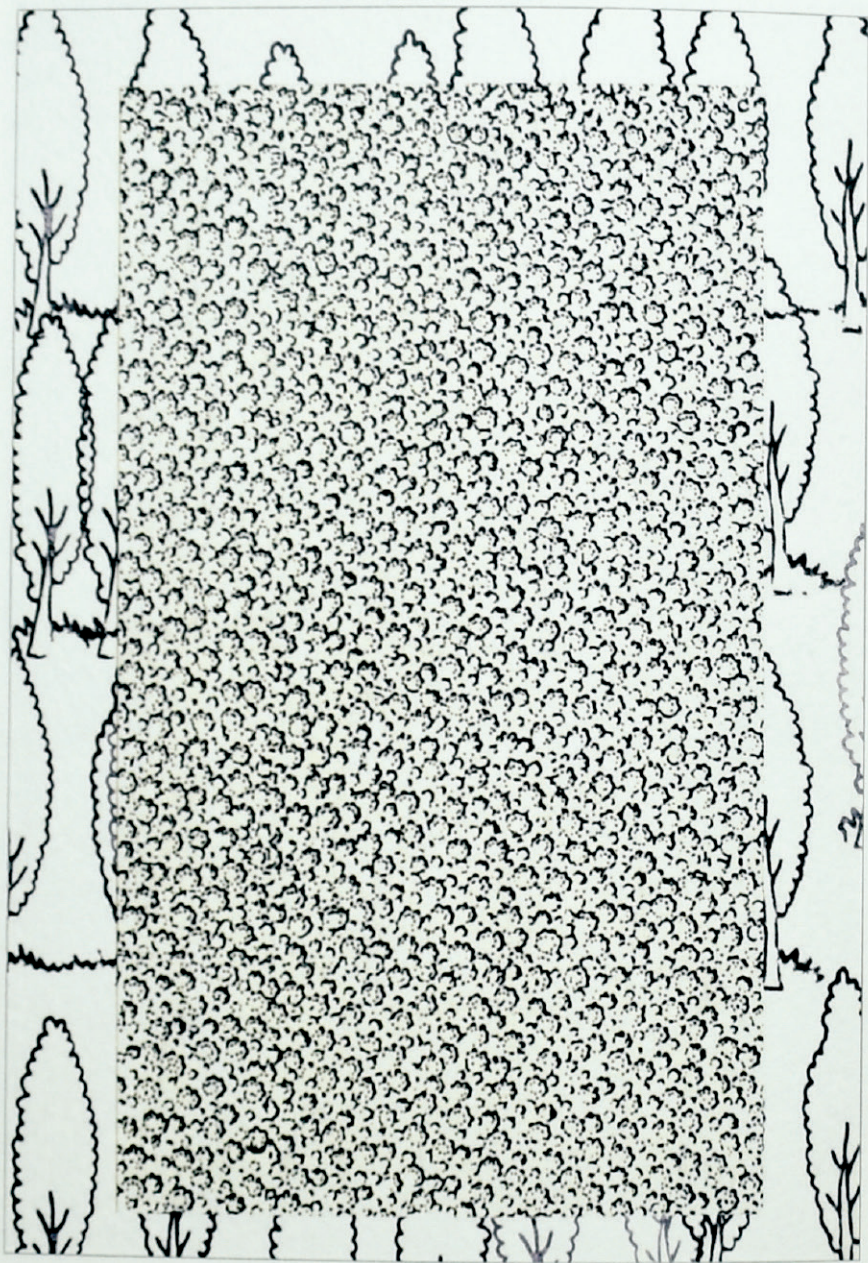

nu

TROU GRIS

faux mouvement

MAQUETTE

1978

M ✓

TROU GRIS

~~impropriétés~~  
~~fait mouvement~~

20 collages

1978

**no reproduction**

## TROUS GRIS (1978-1979)

est constitué de deux séries de travaux plastiques inédits de Michel Vachey soustraits à l'oubli par Monique Vachey et L.L. de Mars.

### PAPIER

FEDRIGONI  
Ispira nero mistero 250  
Soho Tintoretto gesso 140  
X-PER P.W. 250