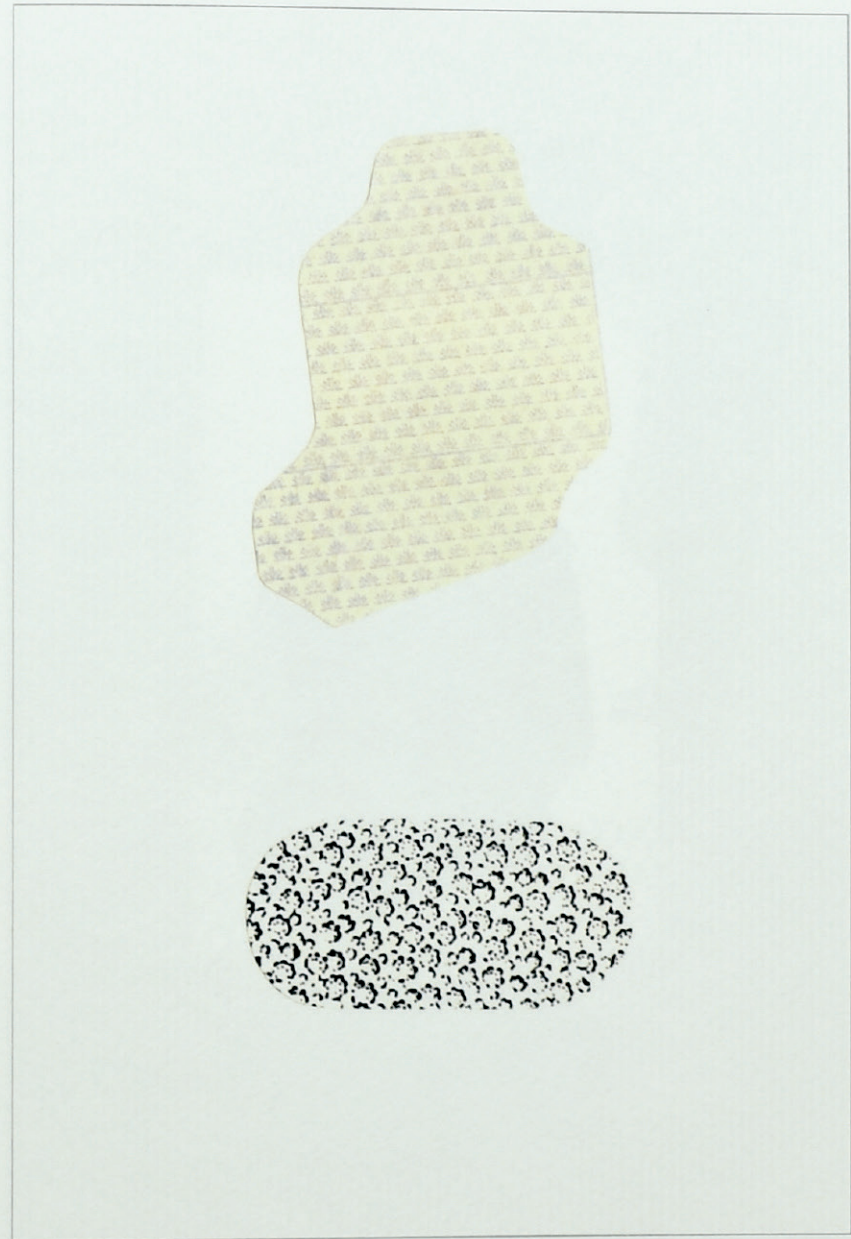

nu

TROU GRIS

faux mouvement

MAQUETTE

1978

M ✓

TROU GRIS

~~impropriétés~~  
~~fait mouvement~~

20 collages

1978

**no reproduction**

## TROUS GRIS (1978-1979)

est constitué de deux séries de travaux plastiques inédits de Michel Vachey soustraits à l'oubli par Monique Vachey et L.L. de Mars.

### PAPIER

FEDRIGONI  
Ispira nero mistero 250  
Soho Tintoretto gesso 140  
X-PER P.W. 250