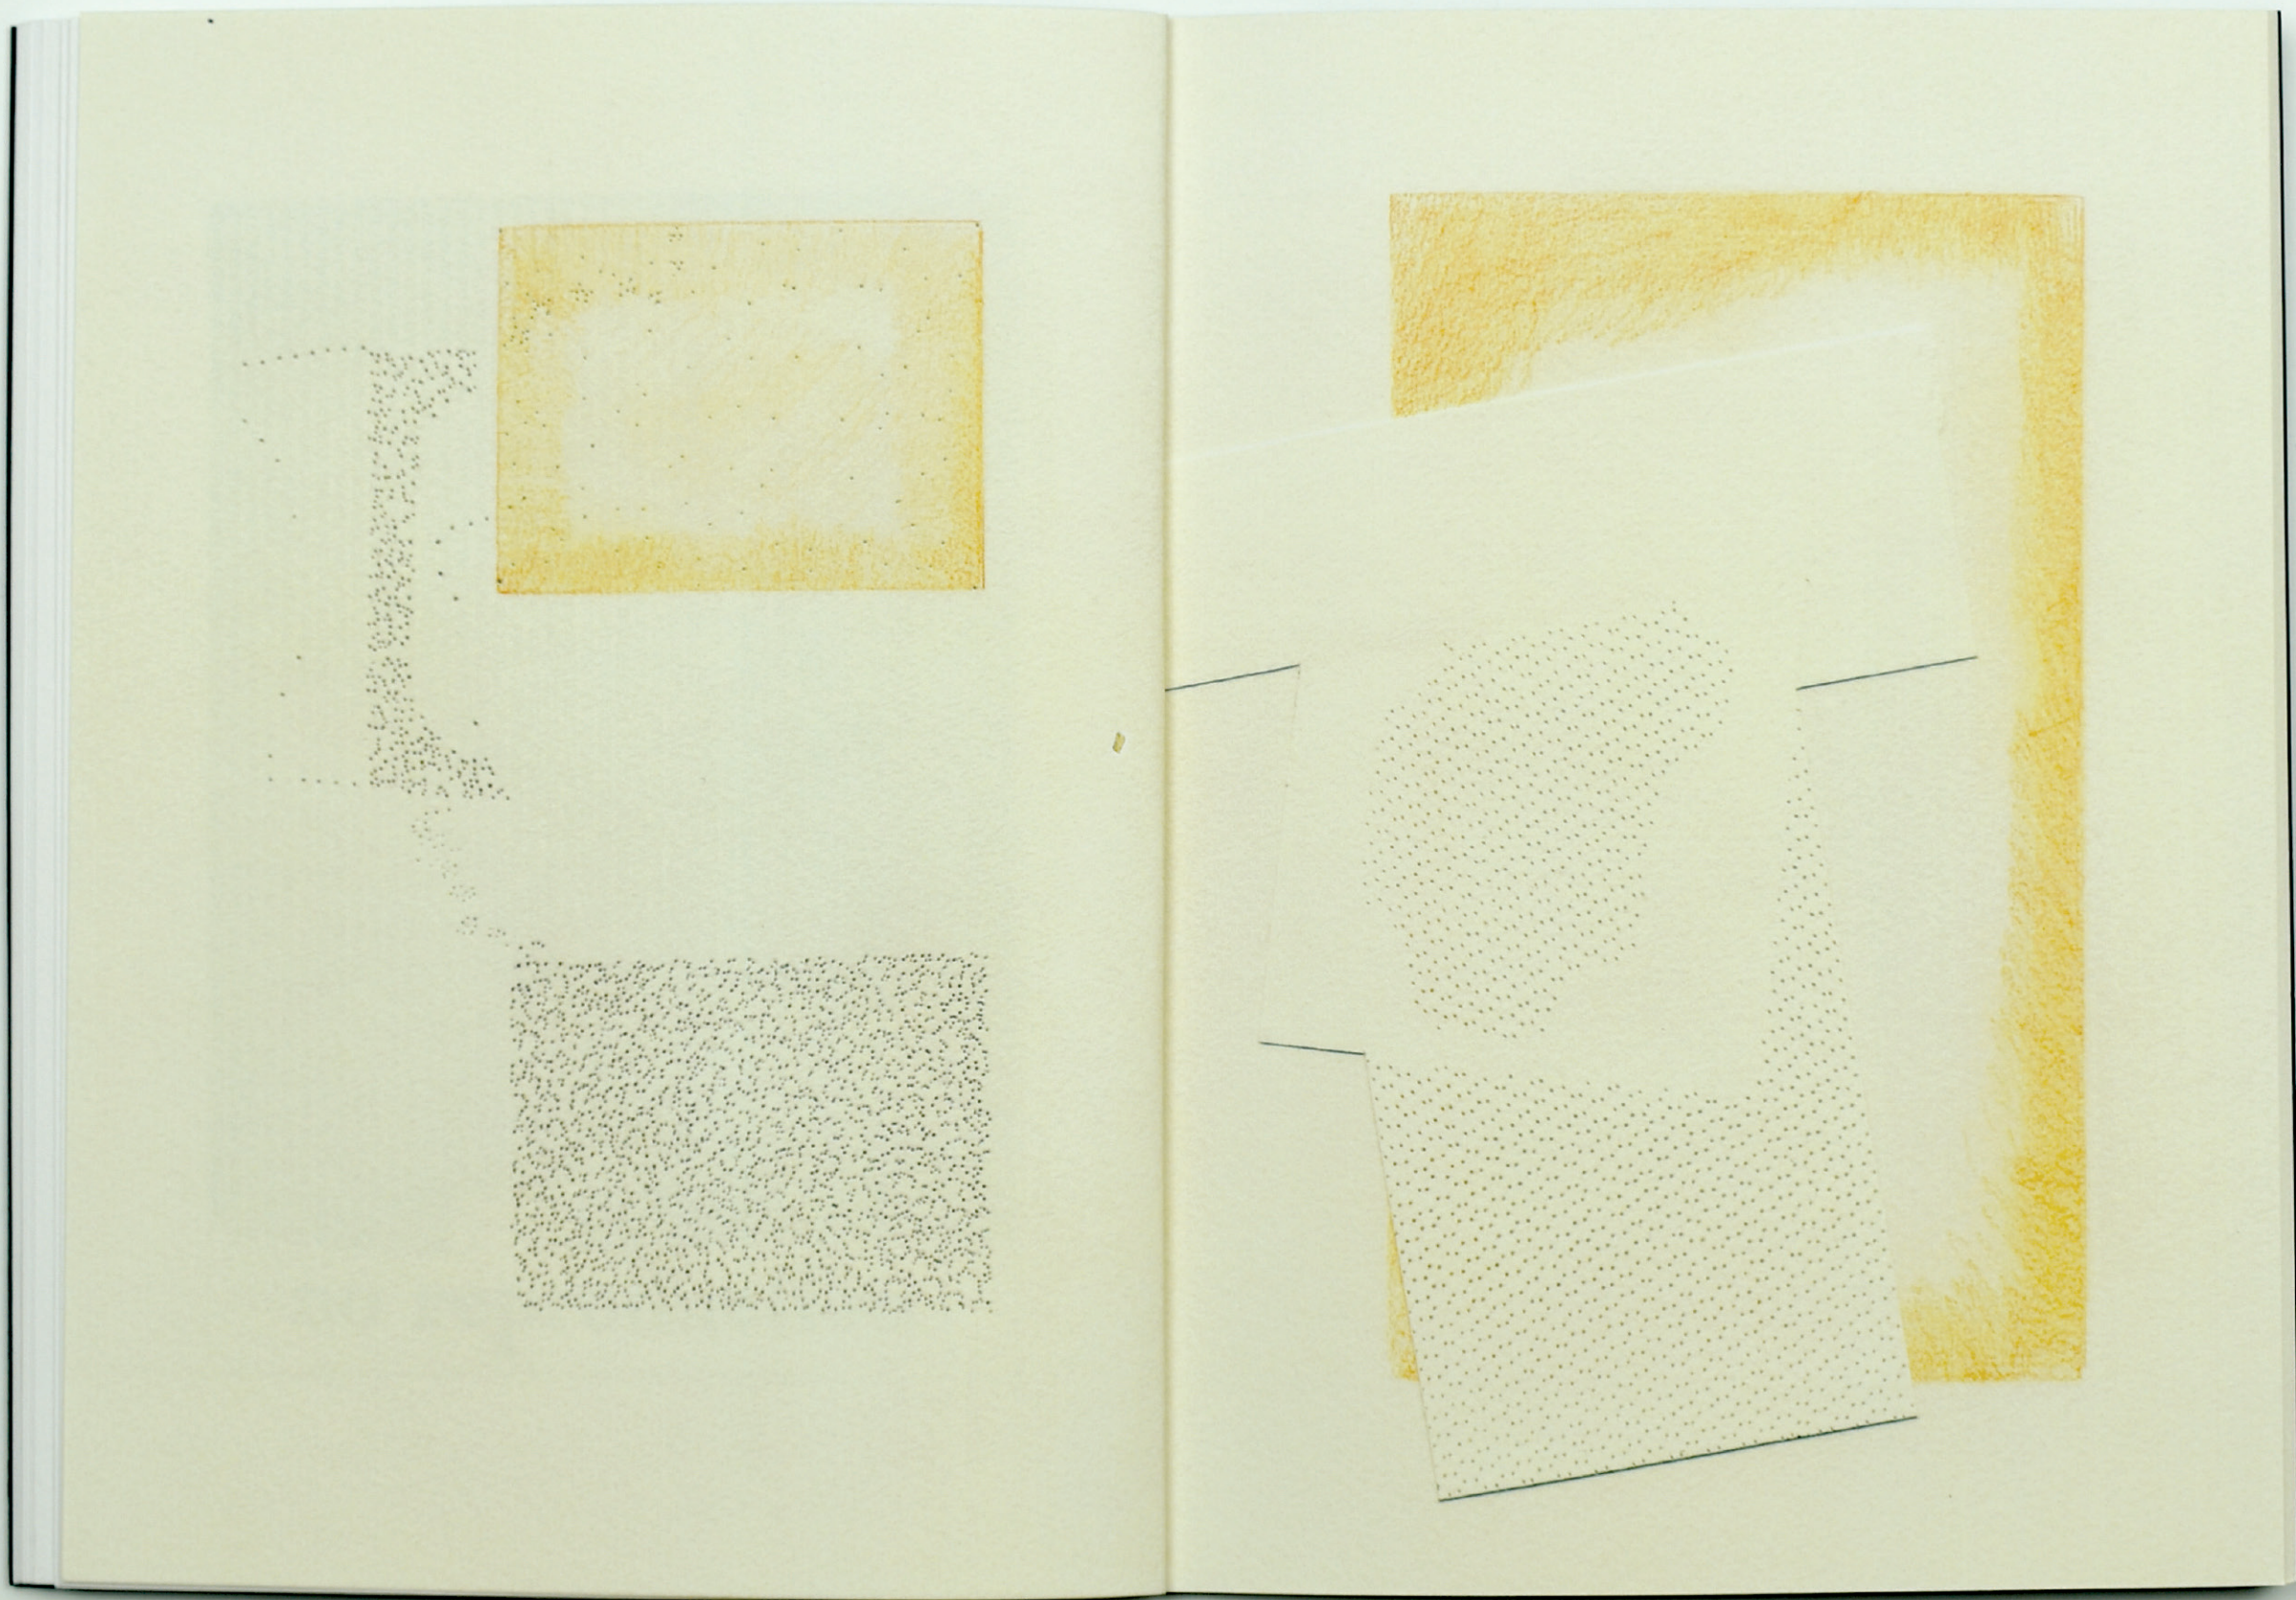

nu

TROU GRIS

faux mouvement

MAQUETTE

1978

M ✓

TROU GRIS

~~impropriétés~~  
~~fait mouvement~~

20 collages

1978

**no reproduction**

## TROUS GRIS (1978-1979)

est constitué de deux séries de travaux plastiques inédits de Michel Vachey soustraits à l'oubli par Monique Vachey et L.L. de Mars.